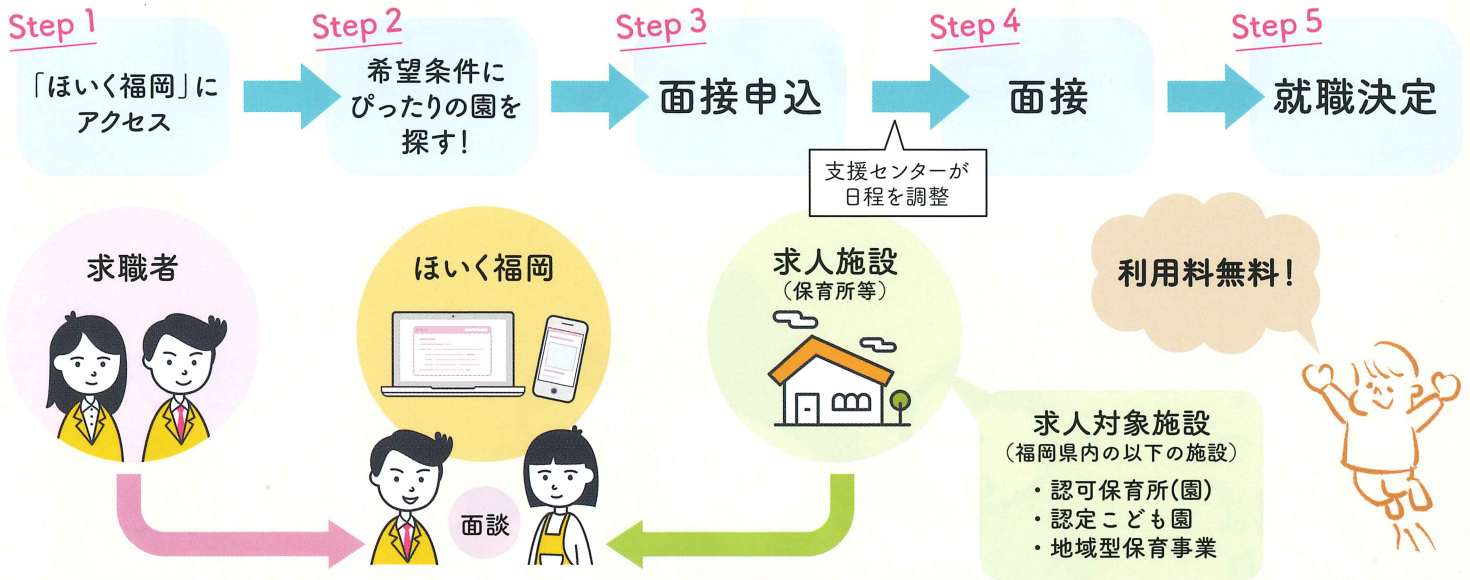

こんにちは ほいく福岡です

「ほいく福岡」とは、福岡県が運営している保育人材のための総合支援サイトです

1 保育士・子育て支援員の就職支援 - 保育園で働きたいあなたと保育園をつなぎます -

コーディネーターがあなたにピッタリな保育園をご紹介します。

2 保育士資格保有者届出制度をご存知ですか?

ほいく福岡に届けていただくと……

good!
あなたの専用マイページができ、
処遇改善に必要な
キャリアアップ研修の
修了歴を管理できます。

good!
保育の研修情報・
イベント情報などが
受け取れます。

good!
マイページに
アクセスすると、
あたたかい
応援メッセージが
表示されます。

3 保育園で働く方の相談窓口があります

働いていると
いろんな壁に
ぶつかるかも…

悩んだら、ほいく福岡の相談窓口をご利用ください!

電話相談

【相談専用ダイヤル】
092-710-0521

電話受付：火～金の9～17時
時 間：1回あたり60分まで
*通話料がかかります。

対面式面談

オンライン
面談

メール相談

福岡県保育士・保育所支援センター
TEL:(092)582-7955

春日市原町3-1-7 福岡県総合福祉センター(クローバープラザ内)

ほいく福岡

にアクセス

<https://www.hoiku-fukuoka.jp/>